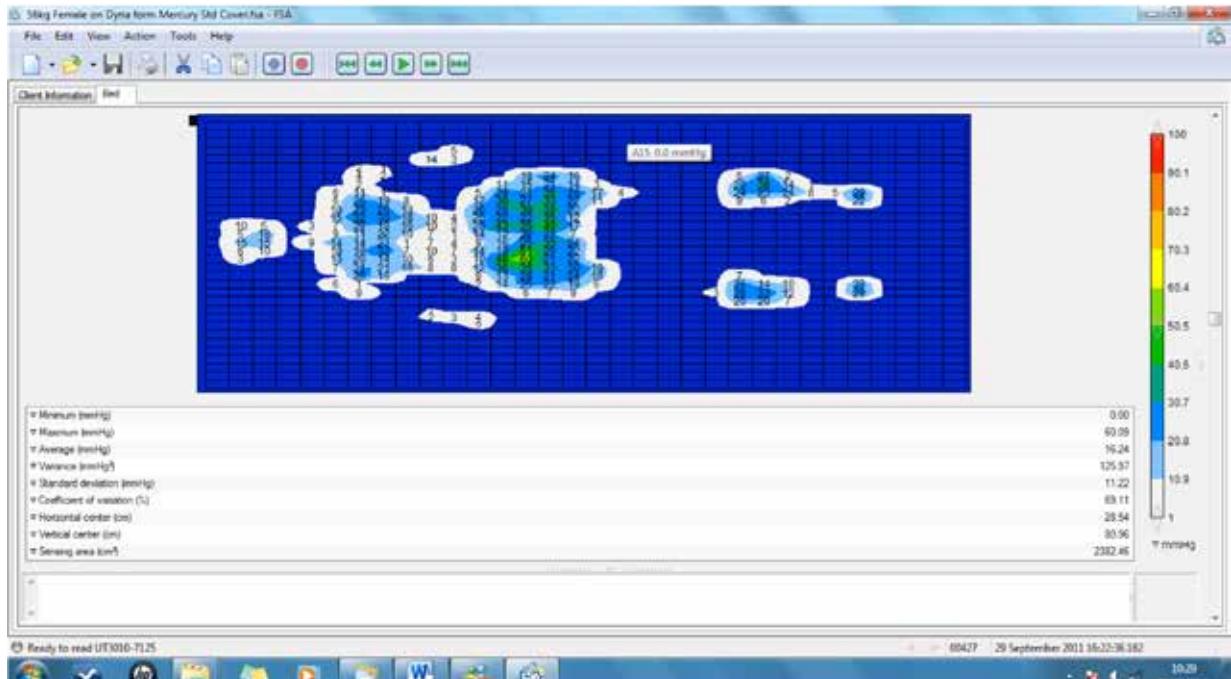

Análisis de mapeo de la presión Producto – Dyna--Form Mercury

Dyna--Form Mercury para mujer de 56 kg

Dyna--Form Mercury para hombre de 82 kg