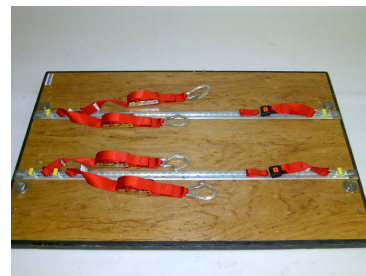

## Rullestol-/passasjerfester

### Skinneinnfesting

**W120**

**UN120QE**

**UN1000**

**UN120-3**

**UN120QE-3**

**G3**

1. Brukes i Unwin skinnesystemer
2. Testet etter ISO 10542
3. Testet med rullestolvekt 120 kg.

Unwin WTORS monteres i Unwin skinne-systemer.

Rullene er automatiske og selvstrammende.

Unwin med skinneinnfestinger tilbyr en stor fleksibilitet når det gjelder innfesting og plassering av rullestol og passasjer i rullestolen, i kjøretøyet.