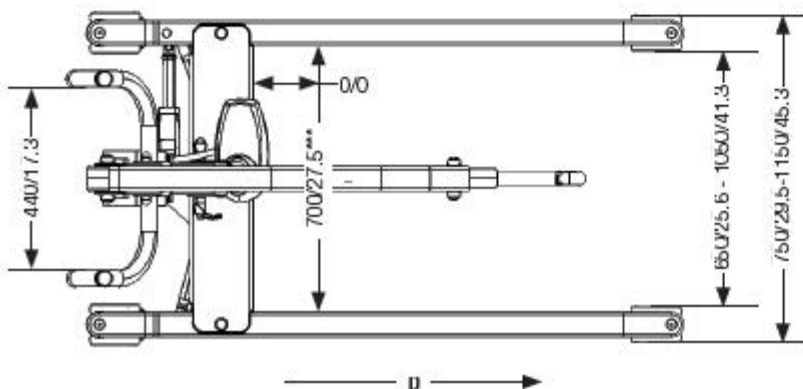

Måttbeskrivning Eva600 Low legs

Alla mått är i mm/inch
Tolerans +/- 5 mm/ 0.2"

D är riktning framåt
* kan vara 50 eller 100 mm lägre beroende på mastens placering på basen.
** kan vara 50 eller 100 mm högre beroende på mastens placering på basen.
*** är referensmått 700 mm vid max benbreddning