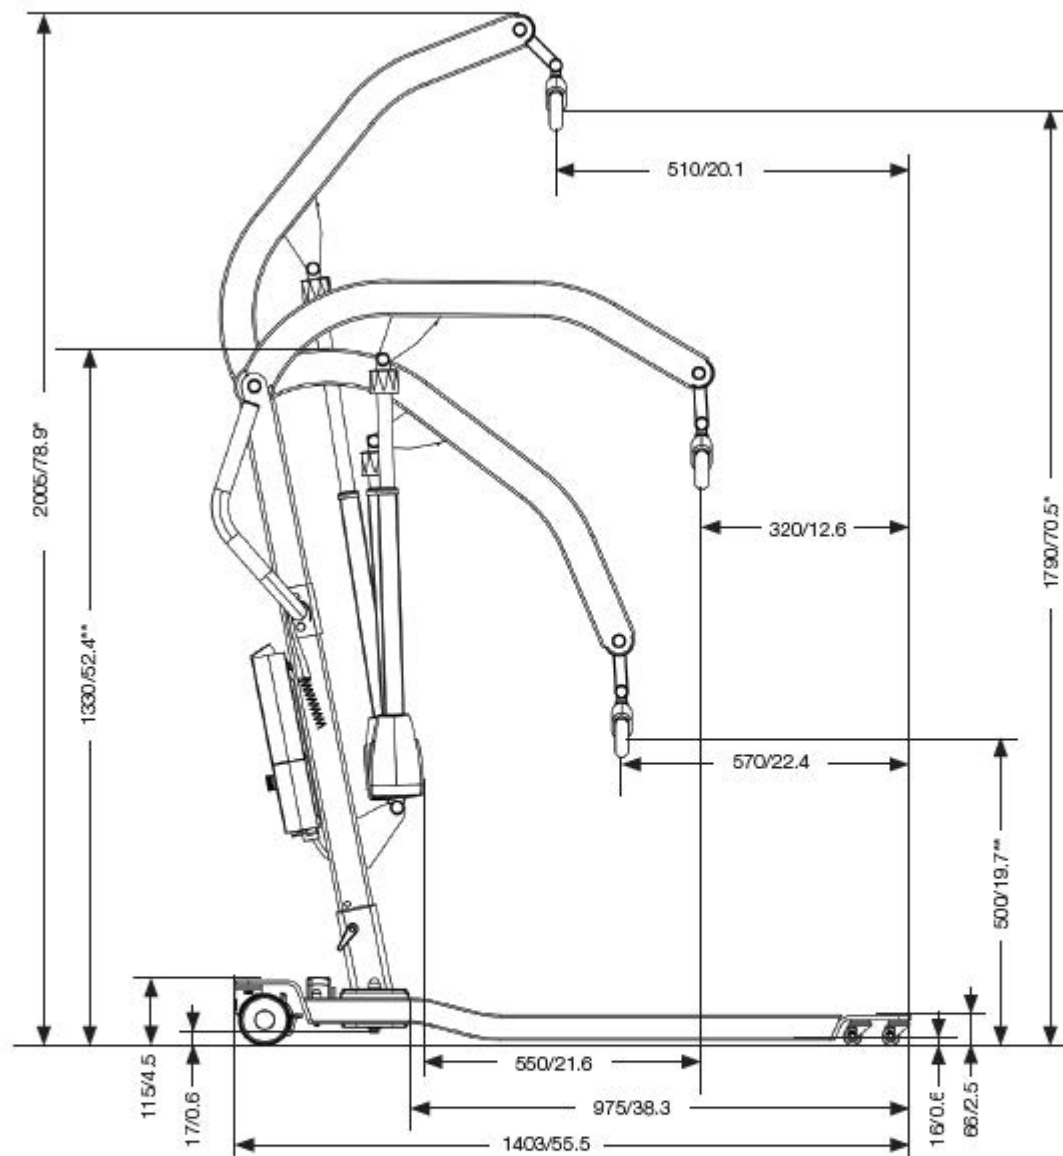

Måttbeskrivning Eva600 Low legs

Alla mått är i mm/inch
Tolerans +/- 5 mm/ 0.2"

D är riktning framåt
* kan vara 50 eller 100 mm lägre beroende på mastens placering på basen.
** kan vara 50 eller 100 mm högre beroende på mastens placering på basen.
*** är referensmått 700 mm vid max benbreddning