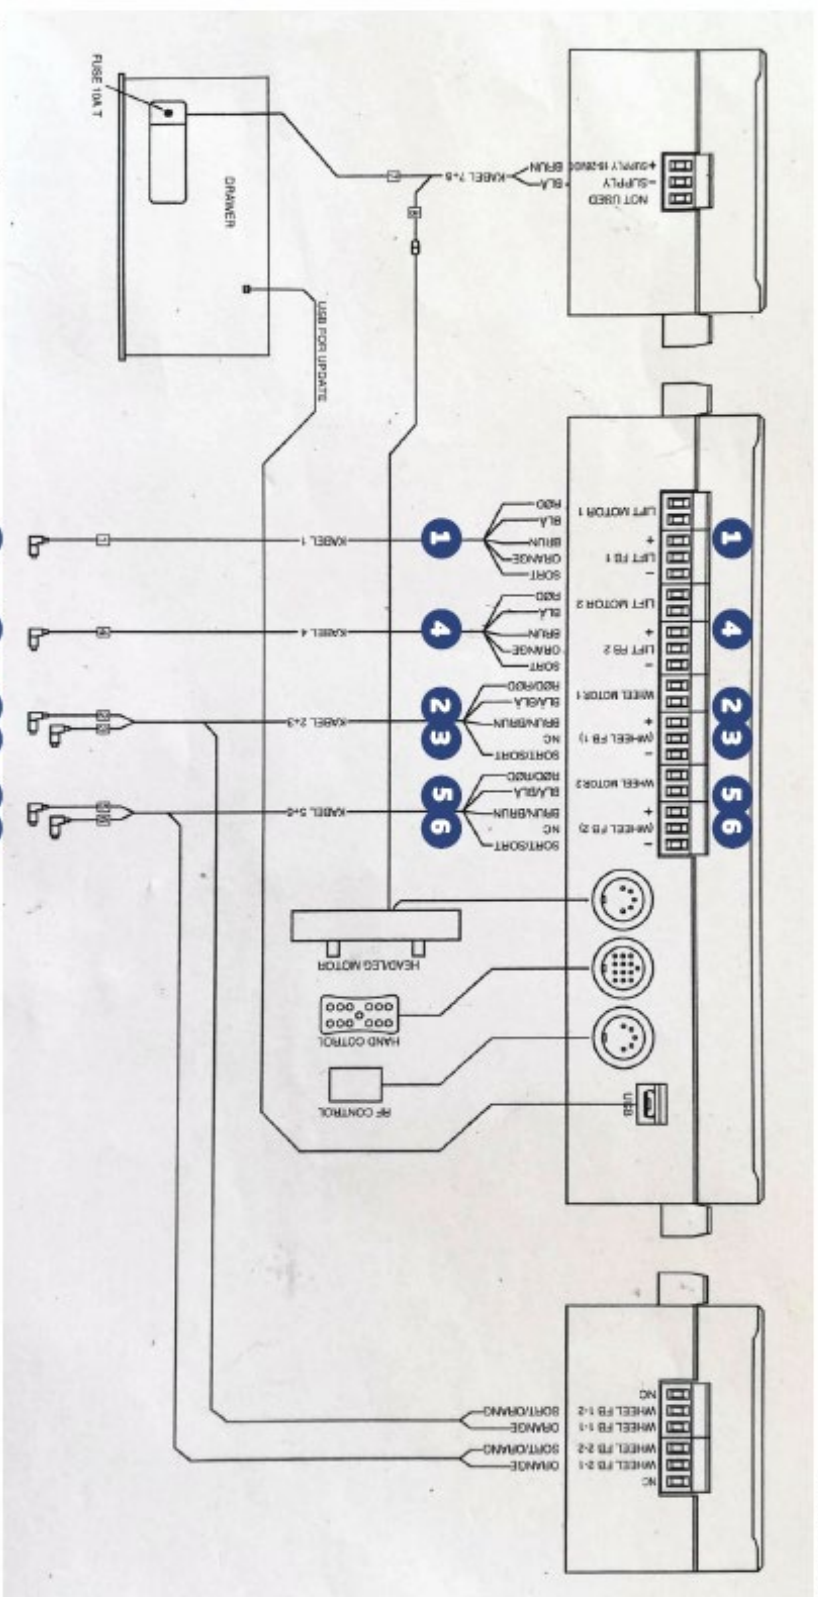

Reservdelar och tillbehör

AGITEK
Mental Health Bed

Innehåll

Ledningar och kablar.....	2
Kopplingsschema.....	2-3
Innehåll i låda.....	4-5
Reservdelar och tillbehör.....	6-14
Sängvändare.....	15-16

Återförsäljare:

A DIRECT HEALTHCARE GROUP COMPANY

Gate Rehab Development AB
Box 2
333 03 Reftle
Tel. 0371-318 00
info@gaterd.se

Ledningar och kablar

Kabel **1**: Kabel 1 är en enkel kabel som går till samma sida som kabel 2 och 3.
Kabel **2+3**: Kabel 2 och 3 är en sammanhållen kabel som delar sig i två (se bild). Kablarna 2 och 3 ska alltid köras till samma sida som kabel 1.

Kabel **4**: Kabel 4 är en enkel kabel som går till samma sida som kabel 5 och 6.
Kabel **5+6**: Kabel 5 och 6 är en sammanhållen kabel som delar sig i två. Kablarna 5 och 6 ska alltid köras till samma sida som kabel 4.

Kablarna 1,2 och 3 måste följas och gå till samma sida. Likaså måste kabel 4,5 och 6 gå till samma sida.

Kopplingschema

Ledningsdiagram

Innehåll i låda

Låda med batteri, personalfjärrkontroll, LockControl, DEWERT RF-mottagare och batteri.