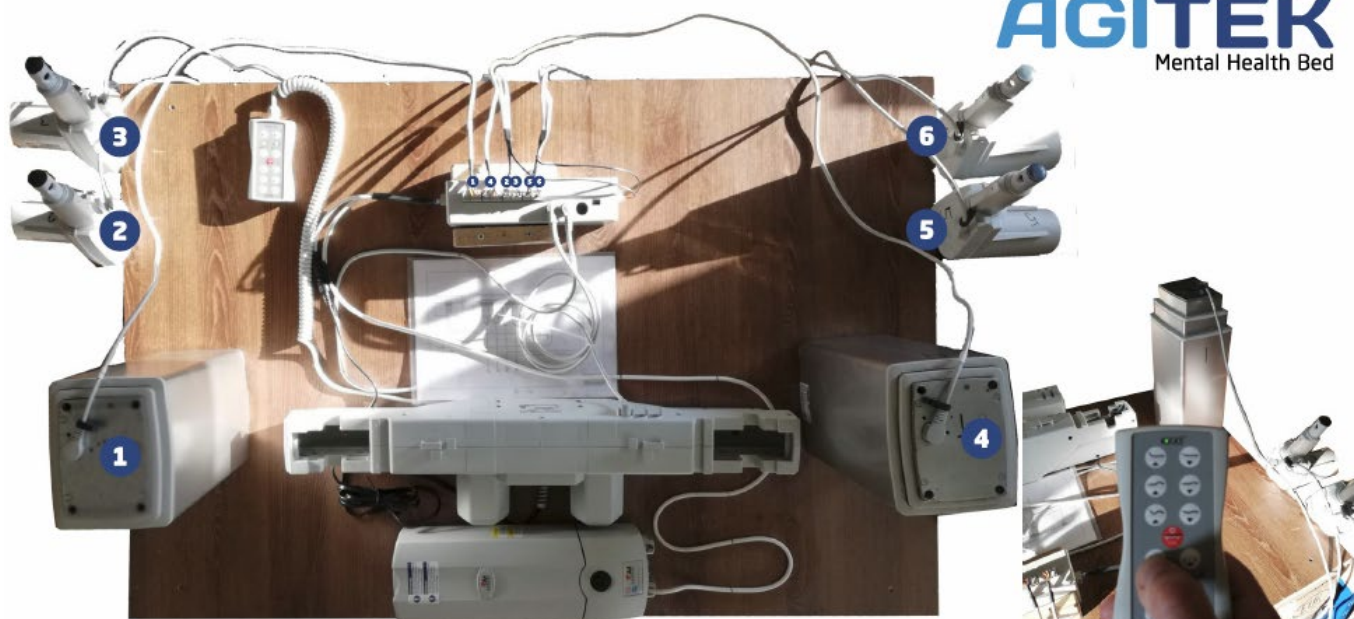

Ledningsdiagram

Kopplingschema