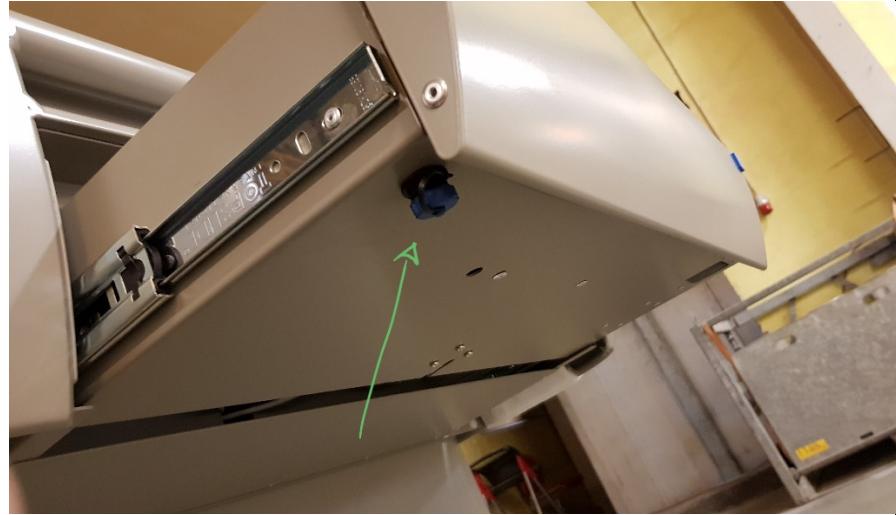

Kablarna 1,2 och 3 måste följas och gå till samma sida. Likaså måste kabel 4,5 och 6 gå till samma sida.

Kopplingschema

Ledningsdiagram

Innehåll i låda

Låda med batteri, personalfjärrkontroll, LockControl, DEWERT RF-mottagare och batteri.

Låda monterad, med LockControl-låda öppen.

Batteriskena utan batteri.

Öppnad LockControl.

Här visas ett Salto-lås.

AGITEK
Mental Health Be

Nödöppningskabel,
I, som visas på
undersidan av
lådan.

Låskontroll

LC 65 HOPPA