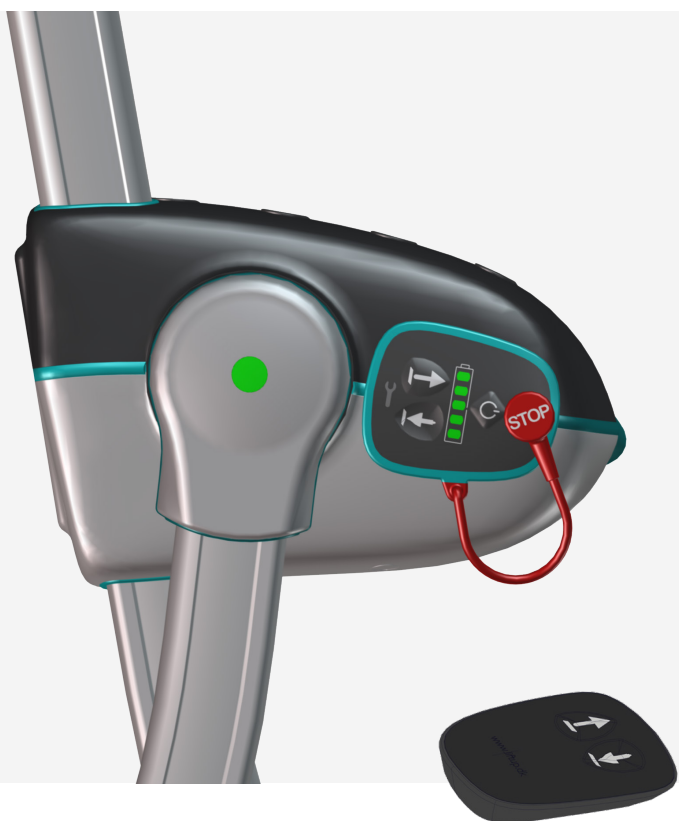

RAIZER® II

by Liftup

Raizer är en batteridrivnen mobil lyftstol som hjälper en liggande person upp till nästan stående ställning på några få minuter. Raizer kan med begränsad fysisk insats manövreras av endast en assisterande person. Raizer II är en uppdaterad version av den ursprungliga Raizer, med ny design och förbättrade funktioner.

www.raizer.dk

ÄNNU LÄTTARE ATT RENGÖRA

- Alla ytor på Raizer II är utformade för att vara enkla att rengöra
- Den nya ytan är desinficerbar

LÄTT ATT MONTERA

- 4 identiska ben och 2 identiska ryggstöd säkerställer korrekt montering varje gång
- Intuitiva ljud och LED-lampor säkerställer korrekt montering
- Förbättrade transportväskor och dragvagn

SÄKERHETSÄLTET HAR FÄTT EN NY POSITION

- Säkerhetsbältet kan tas av och tvättas
- Individuell justerbar placering av säkerhetsbältet säkerställer större stabilitet för den liggande personen

FJÄRRKONTROLL OCH NÖDSTOPP

- Fjärrkontrollen förvaras på sidan av Raizer II
- Knappen för nödstopp är mer intuitiv
- Påminnelse om servicekontroll
- Batteriindikator

STOPP I YTTERLÄGE SÄKERSTÄLLER RÄTT POSITION

- Stopp i ytterläge säkerställer rätt position hos Raizer II, både under användning och när den tas isär efter användning.