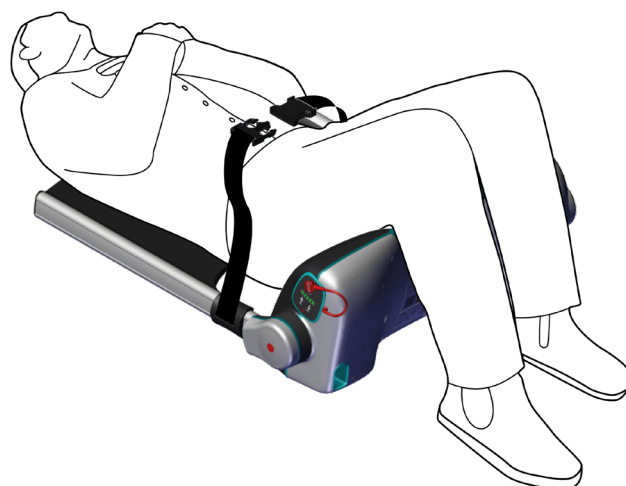

RAIZER® II

by Liftup

Raizer är en batteridrivnen mobil lyftstol som hjälper en liggande person upp till nästan stående ställning på några få minuter. Raizer kan med begränsad fysisk insats manövreras av endast en assisterande person. Raizer II är en uppdaterad version av den ursprungliga Raizer, med ny design och förbättrade funktioner.

www.raizer.dk

ÄNNU LÄTTARE ATT RENGÖRA

- Alla ytor på Raizer II är utformade för att vara enkla att rengöra
- Den nya ytan är desinficerbar

LÄTT ATT MONTERA

- 4 identiska ben och 2 identiska ryggstöd säkerställer korrekt montering varje gång
- Intuitiva ljud och LED-lampor säkerställer korrekt montering
- Förbättrade transportväskor och dragvagn

SÄKERHETSÄLTET HAR FÄTT EN NY POSITION

- Säkerhetsbältet kan tas av och tvättas
- Individuell justerbar placering av säkerhetsbältet säkerställer större stabilitet för den liggande personen

FJÄRRKONTROLL OCH NÖDSTOPP

- Fjärrkontrollen förvaras på sidan av Raizer II
- Knappen för nödstopp är mer intuitiv
- Påminnelse om servicekontroll
- Batteriindikator

STOPP I YTTERLÄGE SÄKERSTÄLLER RÄTT POSITION

- Stopp i ytterläge säkerställer rätt position hos Raizer II, både under användning och när den tas isär efter användning.