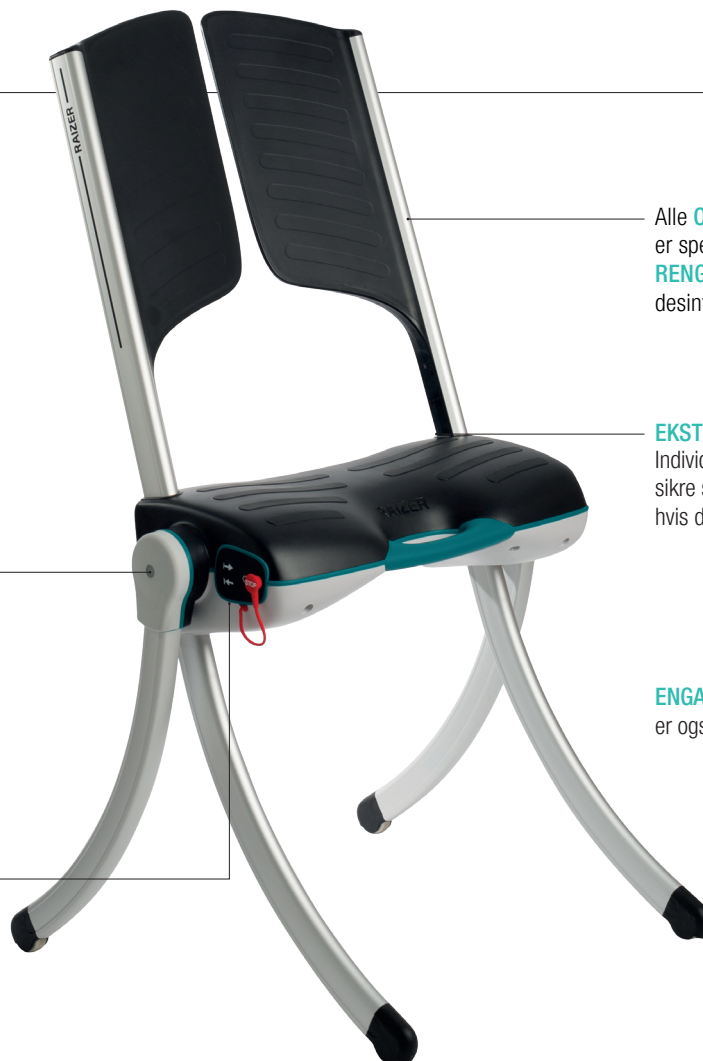

# Raizer® II

Løftestol

80 løft på  
en opladning

Raizer II er en batteridrevet mobil løftestol, der hjælper en liggende person op til næsten stående stilling på kun 30 sekunder. Raizer II er nem at samle og kan betjenes af kun en person, og kræver ingen fysisk indsats udover en støttende hånd. Designet af Raizer II gør, at den er nem at samle og betjene, og samtidig er den let at rengøre.

## Nøglefunktioner

**4 IDENTISKE BEN OG 2 IDENTISKE RYGLÆN** sikrer korrekt samling hver gang

**INTUITIVE LYDE** og **LED lys** for korrekt samling

**FJERNBETJENINGEN** opbevares på siden af Raizer II

Alle **OVERFLADEMATERIALER** er specificeret til at være **RENGØRINGSVENLIG** og nem at desinficere

**EKSTRA SIKKERHEDSSELER** Individual justerbar placering for at sikre stabilitet af den faldne person, hvis dette er påkrævet

**ENGANGSHYGIENEOVERTRÆK** er også tilgængeligt (extraudstyr)

### Praktisk og ergonomisk at transportere

- Effektiv transport
- Alle dele bliver leveret med to praktiske tasker
- Ben, ryg del og andre dele, er placeret intuitivt i en taske, der er let at bære. Alle delene i tasken er organiseret i forhold til hvordan Raizer II med fordel bør samles
- Motorenheden/sædet løftes adskilt med et beskyttende dække og har et blødt håndtag, der er ergonomisk designet, hvilket sikrer, at sædedelen bliver løftet tæt indtil kroppen
- De to tasker kan også blive transporteret på en trolley (extraudstyr), hvor taskerne kan placeres ved siden af hinanden