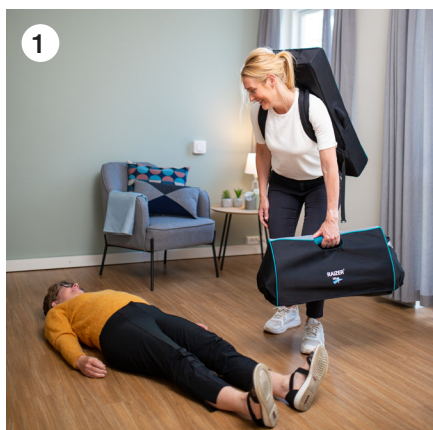

Raizer® II

Løftestol

Tekniske specifikationer

Model	Raizer II
Løftekapacitet	Max. 150kg
Løftetid	20-30 sek
Egenvægt	Sæde: 9,2 kg Ben og ryglæn: 4,9 kg I alt: 14,1 kg
Antal løft ved fuld opladning	40 løft ved max last Ca. 80 ved gennemsnit last
Ladetid	Op til 6 timer
Opladning af tomt batteri	10-15 min = 1 løft
Ladere	USB oplader og 15W lader til standard strømstik