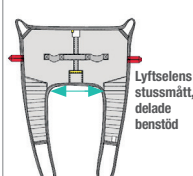

OBS!

En utprovning måste alltid göras för att fastställa vilken modell, storlek och material som är lämpligast för en enskild brukare. Storleksguidens mått och rekommendationer är endast ett stöd för att underlätta valet.

Lyftselens stussmått ger en indikation om hur bred brukaren kan vara från höft till höft (trochantermått). Brukarens trochantermått ska vara inom +/- 10 cm från lyftselens stussmått. Lyftvästens bredd ger en indikation om vilken omkrets brukarens bål kan ha. Brukarens bål ska ha en omkrets inom +/- 10 cm från lyftvästens bredd.

Lyftselen är för stor om brukarens stuss glider ut för mycket i den nedre öppningen eller om benstöden glider fram mot brukarens knäveck. Lyftselen är för liten om brukarens ansikte är för nära lyftbygeln, om benstöden skär in i grenen eller om lyftselen ser trång ut eller upplevs trång.