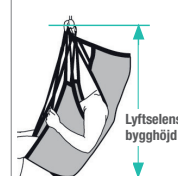

OBS!

En utprovning måste alltid göras för att fastställa vilken modell, storlek och material som är lämpligast för en enskild brukare. Storleksguidens mått och rekommendationer är endast ett stöd för att underlätta valet.

Lyftselens stussmått ger en indikation om hur bred brukaren kan vara från höft till höft (trochantermått). Brukarens trochantermått ska vara inom +/- 10 cm från lyftselens stussmått. Lyftvästens bredd ger en indikation om vilken omkrets brukarens bål kan ha. Brukarens bål ska ha en omkrets inom +/- 10 cm från lyftvästens bredd.

Lyftselen är för stor om brukarens stuss glider ut för mycket i den nedre öppningen eller om benstöden glider fram mot brukarens knäveck. Lyftselen är för liten om brukarens ansikte är för nära lyftbygeln, om benstöden skär in i grenen eller om lyftselen ser trång ut eller upplevs trång.