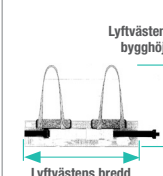

OBS!

En utprovning måste alltid göras för att fastställa vilken modell, storlek och material som är lämpligast för en enskild brukare. Storleksguidens mått och rekommendationer är endast ett stöd för att underlätta valet.

Lyftselens stussmått ger en indikation om hur bred brukaren kan vara från höft till höft (trochantermått). Brukarens trochantermått ska vara inom +/- 10 cm från lyftselens stussmått. Lyftvästens bredd ger en indikation om vilken omkrets brukarens bål kan ha. Brukarens bål ska ha en omkrets inom +/- 10 cm från lyftvästens bredd.

Lyftselen är för stor om brukarens stuss glider ut för mycket i den nedre öppningen eller om benstöden glider fram mot brukarens knäveck. Lyftselen är för liten om brukarens ansikte är för nära lyftbygeln, om benstöden skär in i grenen eller om lyftselen ser trång ut eller upplevs trång.