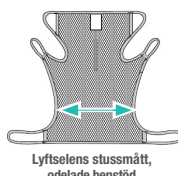

OBS!

En utprovning måste alltid göras för att fastställa vilken modell, storlek och material som är lämpligast för en enskild brukare. Storleksguidens mått och rekommendationer är endast ett stöd för att underlätta valet.

Lyftselens stussmått ger en indikation om hur bred brukaren kan vara från höft till höft (trochantermått). Brukarens trochantermått ska vara inom +/- 10 cm från lyftselens stussmått. Lyftvästens bredd ger en indikation om vilken omkrets brukarens bål kan ha. Brukarens bål ska ha en omkrets inom +/- 10 cm från lyftvästens bredd.

Lyftselen är för stor om brukarens stuss glider ut för mycket i den nedre öppningen eller om benstöden glider fram mot brukarens knäveck. Lyftselen är för liten om brukarens ansikte är för nära lyftbygeln, om benstöden skär in i grenen eller om lyftselen ser trång ut eller upplevs trång.