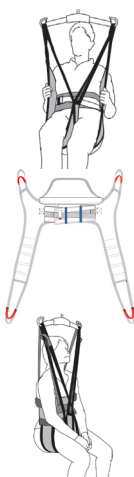

Till och från toaletten/låg rygg

Art. nr	Produktnamn	Material/Beskrivning	SWL	Storlek	Lyftselens stussmått	Lyftselens totalhöjd
43504002	HygieneSling	Polyester, med bälte	300 kg	XXS	25 cm	50 cm
43504003	HygieneSling	Polyester, med bälte	300 kg	XS	35 cm	65 cm
43504004	HygieneSling	Polyester, med bälte	300 kg	S	48 cm	75 cm
43504006	HygieneSling	Polyester, med bälte	300 kg	M	55 cm	87 cm
43504007	HygieneSling	Polyester, med bälte	300 kg	L	60 cm	93 cm
43504008	HygieneSling	Polyester, med bälte	300 kg	XL	80 cm	95 cm
43504009	HygieneSling	Polyester, med bälte	300 kg	XXL	90 cm	95 cm
43904003	HygieneSling	Polyester, extra ryggstöd	300 kg	XS	35 cm	65 cm
43904004	HygieneSling	Polyester, extra ryggstöd	300 kg	S	48 cm	75 cm
43904006	HygieneSling	Polyester, extra ryggstöd	300 kg	M	55 cm	87 cm
43904007	HygieneSling	Polyester, extra ryggstöd	300 kg	L	60 cm	93 cm
43904008	HygieneSling	Polyester, extra ryggstöd	300 kg	XL	80 cm	95 cm
43804002	HygieneLBSling	Polyester	300 kg	XXS	25 cm	92 cm
43804003	HygieneLBSling	Polyester	300 kg	XS	28 cm	92 cm
43804004	HygieneLBSling	Polyester	300 kg	S	30 cm	96 cm
43804006	HygieneLBSling	Polyester	300 kg	M	35 cm	102 cm
43804007	HygieneLBSling	Polyester	300 kg	L	41 cm	102 cm
43804008	HygieneLBSling	Polyester	300 kg	XL	46 cm	104 cm
43804009	HygieneLBSling	Polyester	300 kg	XXL	60 cm	104 cm