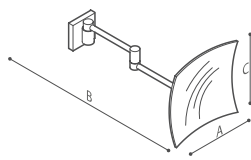

Make-up spiegel

Artikel nr.	Afmetingen
F47ATS14	[AxBxC] 211x423/457x211mm