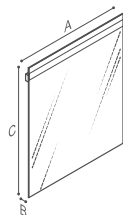

Zeepdispenser 1,2 liter

Artikel nr.	Afmetingen
F47ACS01	[AxBxC] 190x190x75mm

Zeepdispenser 0,85 liter

Artikel nr.	Afmetingen
F47ACS02	[AxBxC] 190x190x75mm

Make-up spiegel

Artikel nr.	Afmetingen
F47ATS14	[AxBxC] 211x423/457x211mm