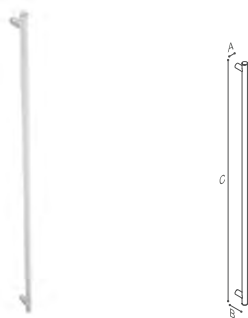

Wandbeugel verticale montage - 175 cm