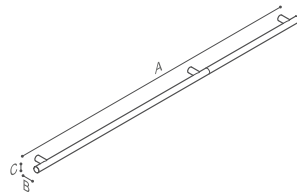

Planchet voor de horizontale wandbeugel

Artikel nr.	Afmetingen
F47ANM10	[LxBxH] 270x95x42 mm

Wandbeugel - 68,6 cm

Artikel nr.	Afmetingen
G18UAS35 XX	[AxBxC] 686x82x32 mm

Planchet voor de horizontale wandbeugel

Artikel nr.	Afmetingen
F47ANM10	[LxBxH] 270x95x42 mm

Wandbeugel - 90,6 cm

Artikel nr.	Afmetingen
G18UAS37 XX	[AxBxC] 906x82x32 mm

Planchet voor de horizontale wandbeugel

Artikel nr.	Afmetingen
F47ANM10	[LxBxH] 270x95x42 mm

Wandbeugel - 100,6 cm

Artikel nr.	Afmetingen
G18UAS38 XX	[AxBxC] 1006x82x32 mm

Planchet voor de horizontale wandbeugel

Artikel nr.	Afmetingen
F47ANM10	[LxBxH] 270x95x42 mm

Wandbeugel - 130,6 cm

Artikel nr.	Afmetingen
G18UAS39 XX	[AxBxC] 1306x82x32 mm

Planchet voor de horizontale wandbeugel

Artikel nr.	Afmetingen
F47ANM10	[LxBxH] 270x95x42 mm

Wandbeugel - 175 cm

Artikel nr.	Afmetingen
G18UAS40 XX	[AxBxC] 1750x82x32 mm

Planchet voor de horizontale wandbeugel