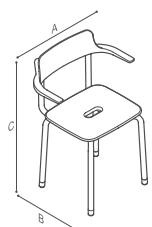

Douchezitting, opklapbaar

Artikel nr.	Afmetingen
G12JDS05 XX	[AxBxC] 425x460x110 mm

Rugleuning voor douchezitting

Artikel nr.	Afmetingen
G12JDS06	[LxBxH] 420x40x270 mm

Rug- en armleggers voor douchezitting

Artikel nr.	Afmetingen
G12JDS07	[LxBxH] 600x259x270 mm

Douchezitting opklapbaar, afneembaar

Artikel nr.	Afmetingen
G12JDS08 XX	[AxBxC] 425x472x110 mm

De G12JDS08 douchezitting heeft het unieke kenmerk dat de douchezitting verwijderd kan worden van de muur waar aan het is gemonteerd. Dit wordt mogelijk gemaakt door het montagesysteem dat aan de muur is bevestigd. Deze kan eenvoudig los gekoppeld worden zonder dat er speciaal gereedschap voor nodig is.

Het systeem biedt het voordeel dat men ervoor kan kiezen om de douchezitting te plaatsen wanneer dit nodig of gewenst is.

Kruk

Artikel nr.	Afmetingen
G12JDS02 XX	[AxBxC] 420x350x445 mm

Stoel met rugleuning en armleggers

Artikel nr.	Afmetingen
G12JDS04 XX	[AxBxC] 420x530x735 mm

Samenstellen

Meerdere kleurencombinaties zijn mogelijk door zowel de kleur van de zitting als het frame voor de kruk en de stoel te kiezen. Vervang bij het bestellen de XX-en met de kleur van de stoelkleur en de XX-en met de kleurcode van het frame. Zie prijslijst voor de kleuren coderingen.