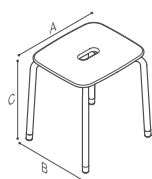

Douchezitting opklapbaar, afneembaar

Artikel nr.	Afmetingen
G12JDS08 XX	[AxBxC] 425x472x110 mm

De G12JDS08 douchezitting heeft het unieke kenmerk dat de douchezitting verwijderd kan worden van de muur waar aan het is gemonteerd. Dit wordt mogelijk gemaakt door het montagesysteem dat aan de muur is bevestigd. Deze kan eenvoudig los gekoppeld worden zonder dat er speciaal gereedschap voor nodig is.

Het systeem biedt het voordeel dat men ervoor kan kiezen om de douchezitting te plaatsen wanneer dit nodig of gewenst is.

Kruk

Artikel nr.	Afmetingen
G12JDS02 XX	[AxBxC] 420x350x445 mm