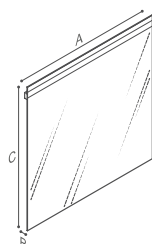

Spiegel

5 mm dik, met geïntegreerd LED-verlichtingssysteem en sensorschakelaar

Artikel nr.	Afmetingen
F47ATS19	[AxBxC] 1000x27x950 mm