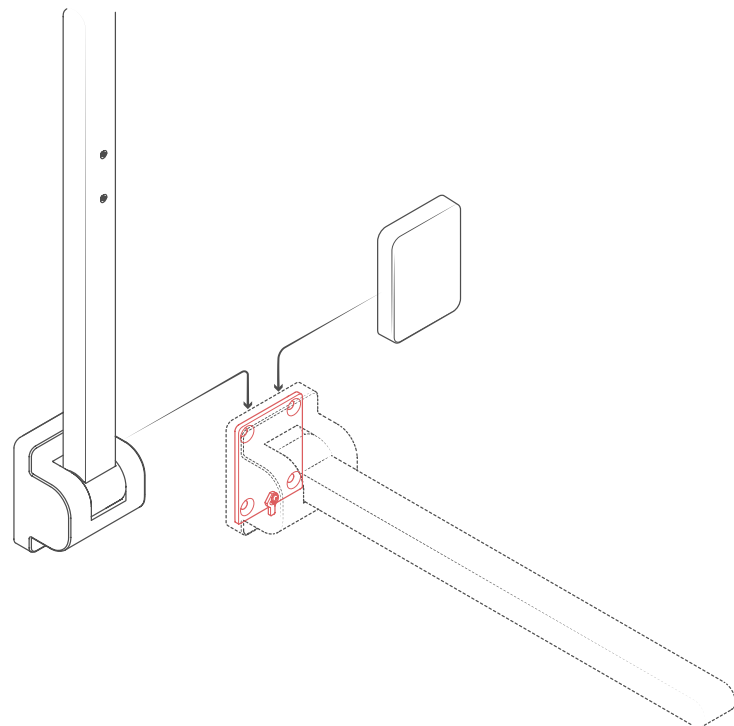

## Armlegger voor toiletsteun

Artikel nr.	Afmetingen
F18JMS01 XX	[LxBxH] 50x300x39 mm

## Afdekplaat

Artikel nr.	Afmetingen
F18JIS01 XX	[LxBxH] 92x20x125 mm

Na bevestiging van de toiletsteun kan deze eenvoudig worden verwijderd. De montageplaat kan vervolgens met een afdekplaat worden afgedekt.