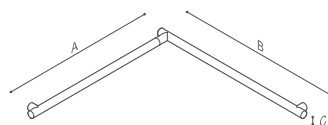

Planchet voor de horizontale wandbeugel

Artikel nr.	Afmetingen
F47ANM10	[LxBxH] 270x95x42 mm

Wandbeugel - 175 cm

Artikel nr.	Afmetingen
G18UAS40 XX	[AxBxC] 1750x82x32 mm

Planchet voor de horizontale wandbeugel

Artikel nr.	Afmetingen
F47ANM10	[LxBxH] 270x95x42 mm

Wandbeugel verticale montage - 175 cm

Artikel nr.	Afmetingen
G18UAS41 XX	[AxBxC] 32x82x1750 mm

Container voor verticale wandbeugel

Artikel nr.	Afmetingen
F47ANS01	[LxBxH] 272x100x70 mm

Wandbeugel 90 graden - 40,3 cm

Artikel nr.	Afmetingen
G18UBL34 XX	[AxBxC] 406x82x403mm (greep links)
G18UBR34 XX	[AxBxC] 406x82x403mm (greep rechts)

Wandbeugel 90 graden - 60,3 cm

Artikel nr.	Afmetingen
G18UBL35 XX	[AxBxC] 406x82x603mm (greep links)
G18UBR35 XX	[AxBxC] 406x82x603mm (greep rechts)