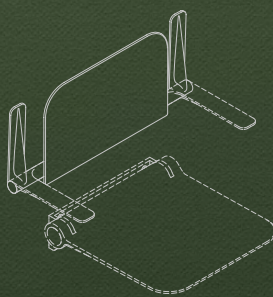

# Lindo

Douchezitting

42x46x11 cm

150  
Kg

Rugleuning voor de douchezitting

42x4x27 cm

Rugleuning met armleggers voor de douchezitting

60x26x27 cm

50  
Kg

Kleuren

Hemp white

Coral red

Graphite

Linido

Stoel met rugleuning  
en armluning.  
Verstelbare poten.

42x53x73,5 cm