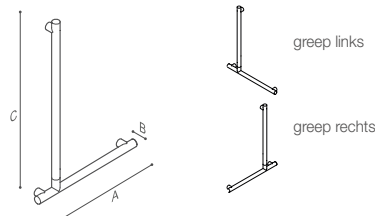

Planchet voor de horizontale wandbeugel

Artikel nr.	Afmetingen
F47ANM10	[LxBxH] 270x95x42 mm

Wandbeugel - 175 cm

Artikel nr.	Afmetingen
G18UAS40 XX	[AxBxC] 1750x82x32 mm

Planchet voor de horizontale wandbeugel

Artikel nr.	Afmetingen
F47ANM10	[LxBxH] 270x95x42 mm

Wandbeugel verticale montage - 175 cm

Artikel nr.	Afmetingen
G18UAS41 XX	[AxBxC] 32x82x1750 mm

Container voor verticale wandbeugel

Artikel nr.	Afmetingen
F47ANS01	[LxBxH] 272x100x70 mm

Wandbeugel 90 graden - 40,3 cm

Artikel nr.	Afmetingen
G18UBL34 XX	[AxBxC] 406x82x403mm (greep links)
G18UBR34 XX	[AxBxC] 406x82x403mm (greep rechts)

Wandbeugel 90 graden - 60,3 cm

Artikel nr.	Afmetingen
G18UBL35 XX	[AxBxC] 406x82x603mm (greep links)
G18UBR35 XX	[AxBxC] 406x82x603mm (greep rechts)