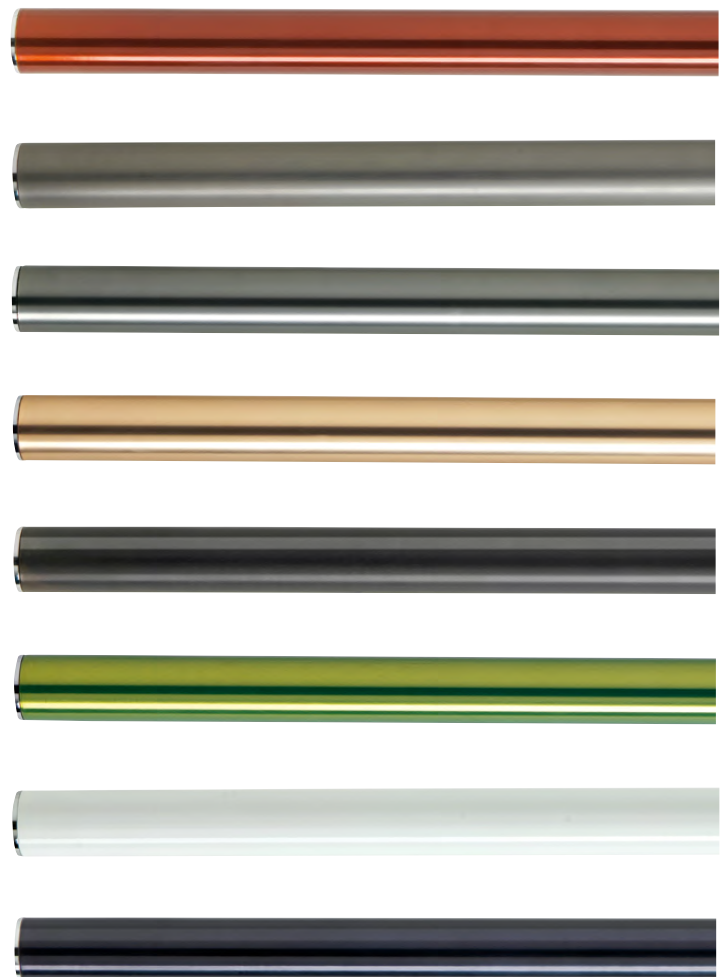

Individueel met karakter

De Ponte Giulio collectie geeft u de mogelijkheid om uw badkamer of toilet in te richten met een ultieme mix van comfort en uitstraling zonder concessies.

Door gebruik te maken van de nieuwste verdelingstechnieken, is men in staat de producten naadloos te verenigen met uw design wensen. Door praktische elementen toe te voegen zoals een planchet of douche container, kan men eenvoudig een optimale omgeving creëren.