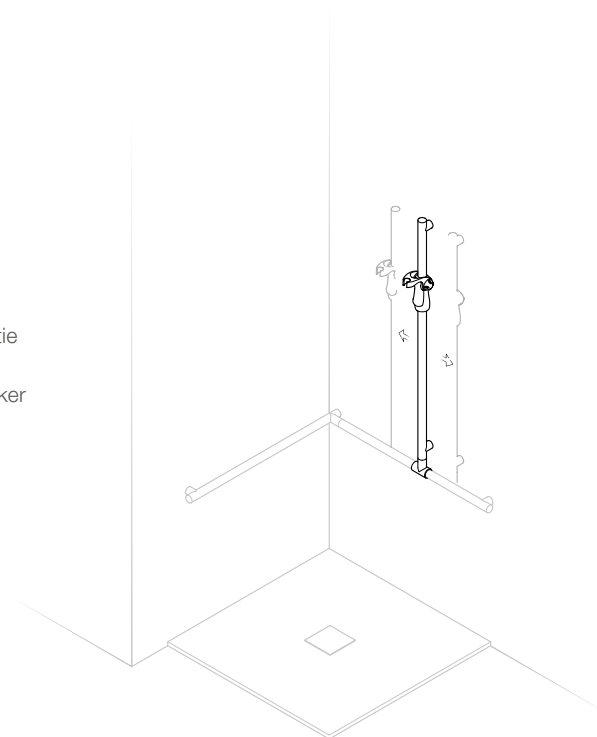

Hoekwandbeugel - 80,3 cm

Artikel nr.	Afmetingen
G18UBS31 XX	[AxBxC] 803x803x32mm

## Glijstangset

Artikel nr.	Afmetingen
G18UOS31 XX	[AxBxC] 32x82x1256mm

## Hoekwandbeugel met glijstangset

Artikel nr.	Afmetingen
G18UES30 XX	[AxBxC] 803x803x1200mm

Men kan tijdens de montage de positie van de verticale beugel zelf bepalen. Zo kan deze eenvoudig op de gebruiker of de installatie worden afgestemd.