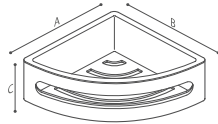

Kleding-/handdoekhaak

Artikel nr.	Afmetingen
F18AKS02 XX	[AxBxC] 40x50x40 mm

Reserverolhouder

Artikel nr.	Afmetingen
F18AGS03 XX	[AxBxC] 40x110x40 mm

Hoek douchekorf

Artikel nr.	Afmetingen
F47ANS11	[AxBxC] 190x190x75 mm