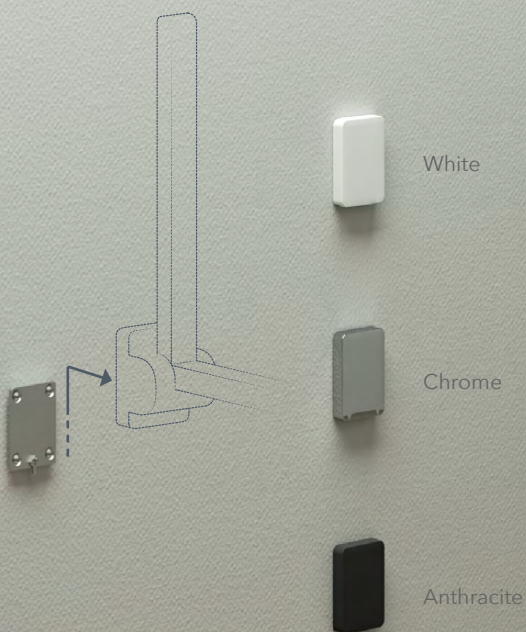

Linido

De toiletsteun kan zonder specifiek gereedschap van de muurflens worden verwijderd en kan worden vervangen door een eenvoudige plaatafdekking

## Accessories

De accessoires kunnen zowel afzonderlijk als samen worden gemonteerd.

**Rolhouder**  
Chrome finish

**Toiletsteun**  
White

Anthracite

## Afdekplaat