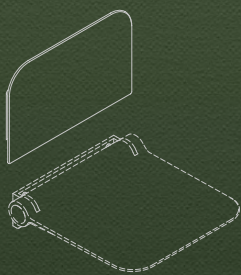

# Lindo

Douchezitting

42x46x11 cm

150  
Kg

Rugleuning voor de douchezitting

42x4x27 cm

Rugleuning met armleggers voor de douchezitting

60x26x27 cm

50  
Kg

Kleuren

Hemp white

Coral red

Graphite

Linido

Stoel met rugleuning  
en armluning.  
Verstelbare poten.

42x53x73,5 cm