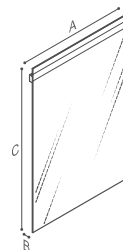

Spiegel

5 mm dik, met geïntegreerd LED-verlichtingssysteem en sensorschakelaar

Artikel nr.	Afmetingen
F47ATS18	[AxBxC] 660x27x950 mm