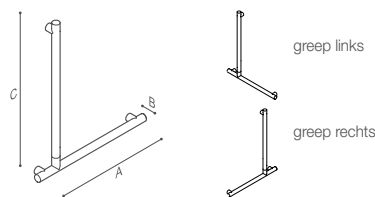

Planchet voor de horizontale wandbeugel

Artikel nr.	Afmetingen
F47ANM10	[LxBxH] 270x95x42 mm

Wandbeugel - 175 cm

Artikel nr.	Afmetingen
G18UAS40 XX	[AxBxC] 1750x82x32 mm

Planchet voor de horizontale wandbeugel

Artikel nr.	Afmetingen
F47ANM10	[LxBxH] 270x95x42 mm

Wandbeugel verticale montage - 175 cm

Artikel nr.	Afmetingen
G18UAS41 XX	[AxBxC] 32x82x1750 mm

Container voor verticale wandbeugel

Artikel nr.	Afmetingen
F47ANS01	[LxBxH] 272x100x70 mm

Wandbeugel 90 graden - 40,3 cm

Artikel nr.	Afmetingen
G18UBL34 XX	[AxBxC] 406x82x403mm (greep links)
G18UBR34 XX	[AxBxC] 406x82x403mm (greep rechts)

Wandbeugel 90 graden - 60,3 cm

Artikel nr.	Afmetingen
G18UBL35 XX	[AxBxC] 406x82x603mm (greep links)
G18UBR35 XX	[AxBxC] 406x82x603mm (greep rechts)