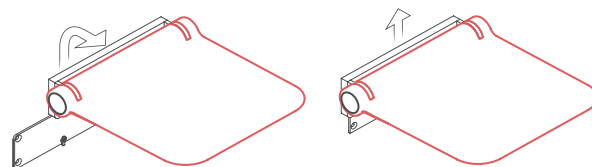

Douchezitting, opklapbaar

Artikel nr.	Afmetingen
G12JDS05 XX	[AxBxC] 425x460x110 mm

Rugleuning voor douchezitting

Artikel nr.	Afmetingen
G12JDS06	[LxBxH] 420x40x270 mm

Rug- en armleggers voor douchezitting

Artikel nr.	Afmetingen
G12JDS07	[LxBxH] 600x259x270 mm

Douchezitting opklapbaar, afneembaar

Artikel nr.	Afmetingen
G12JDS08 XX	[AxBxC] 425x472x110 mm

De G12JDS08 douchezitting heeft het unieke kenmerk dat de douchezitting verwijderd kan worden van de muur waar aan het is gemonteerd. Dit wordt mogelijk gemaakt door het montagesysteem dat aan de muur is bevestigd. Deze kan eenvoudig los gekoppeld worden zonder dat er speciaal gereedschap voor nodig is.

Het systeem biedt het voordeel dat men ervoor kan kiezen om de douchezitting te plaatsen wanneer dit nodig of gewenst is.