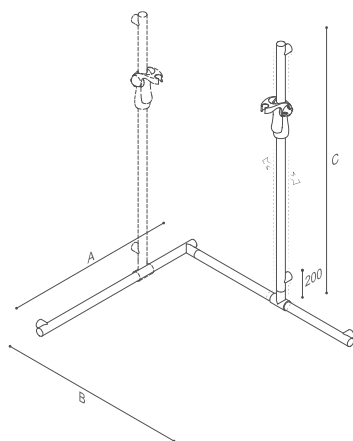

Glijstangset

Artikel nr.	Afmetingen
G18UOS31 XX	[AxBxC] 32x82x1256mm